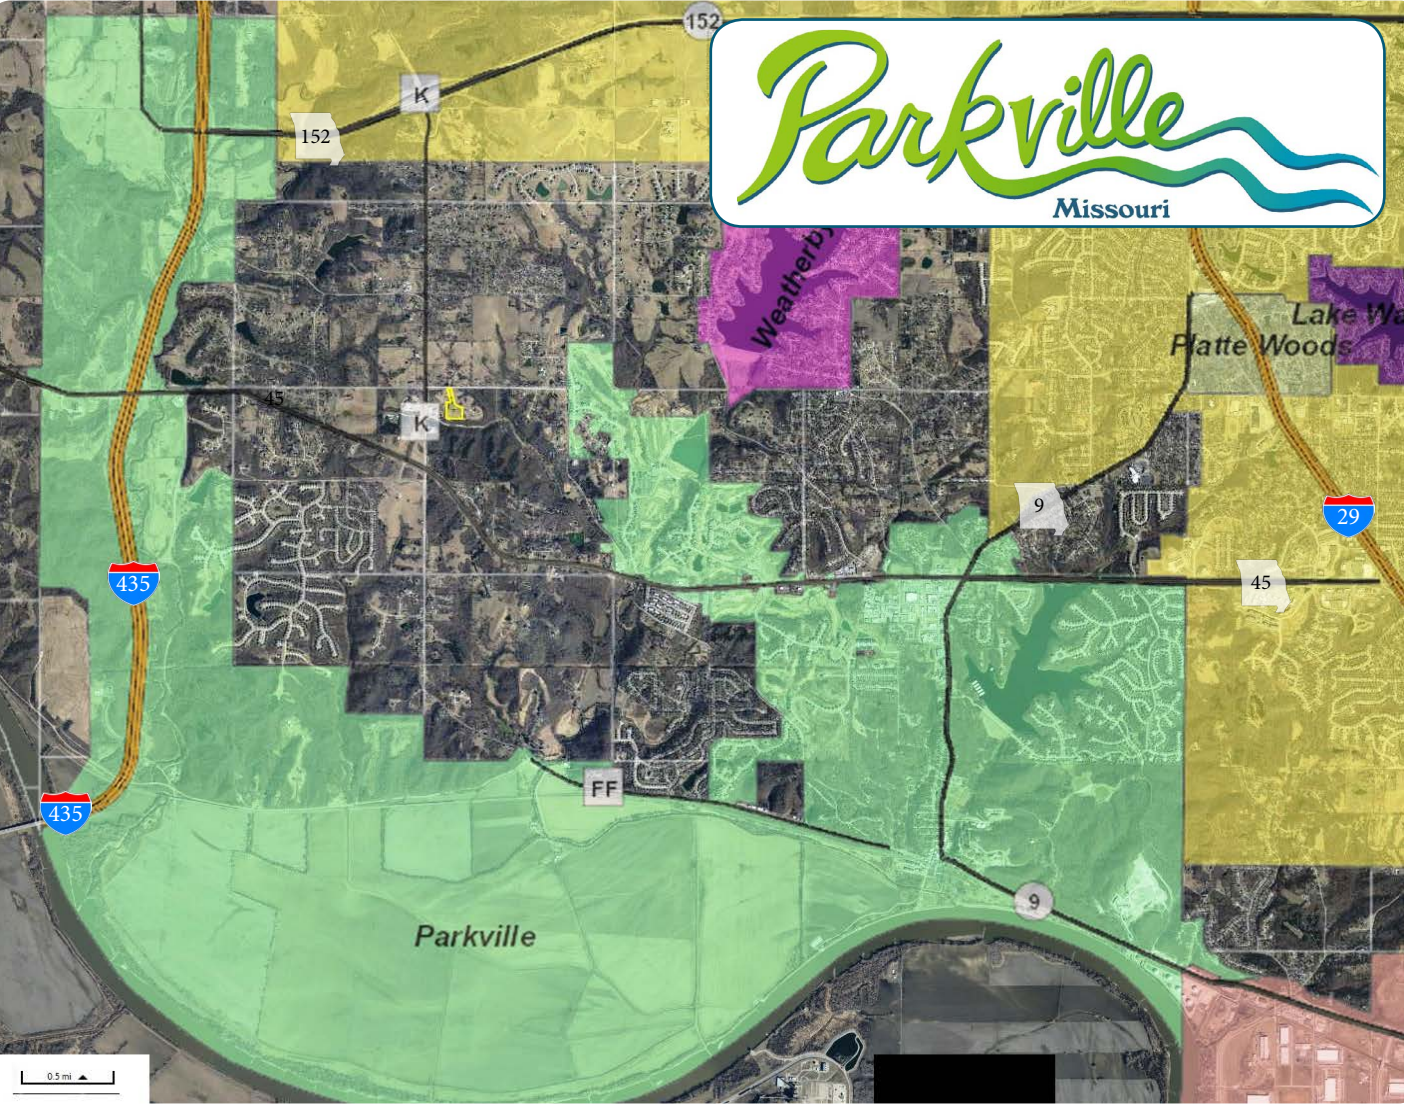

Parkville

Missouri

152

K

152

K

Weatherb...

Lake Wa
Platte Woods

0.5 mi